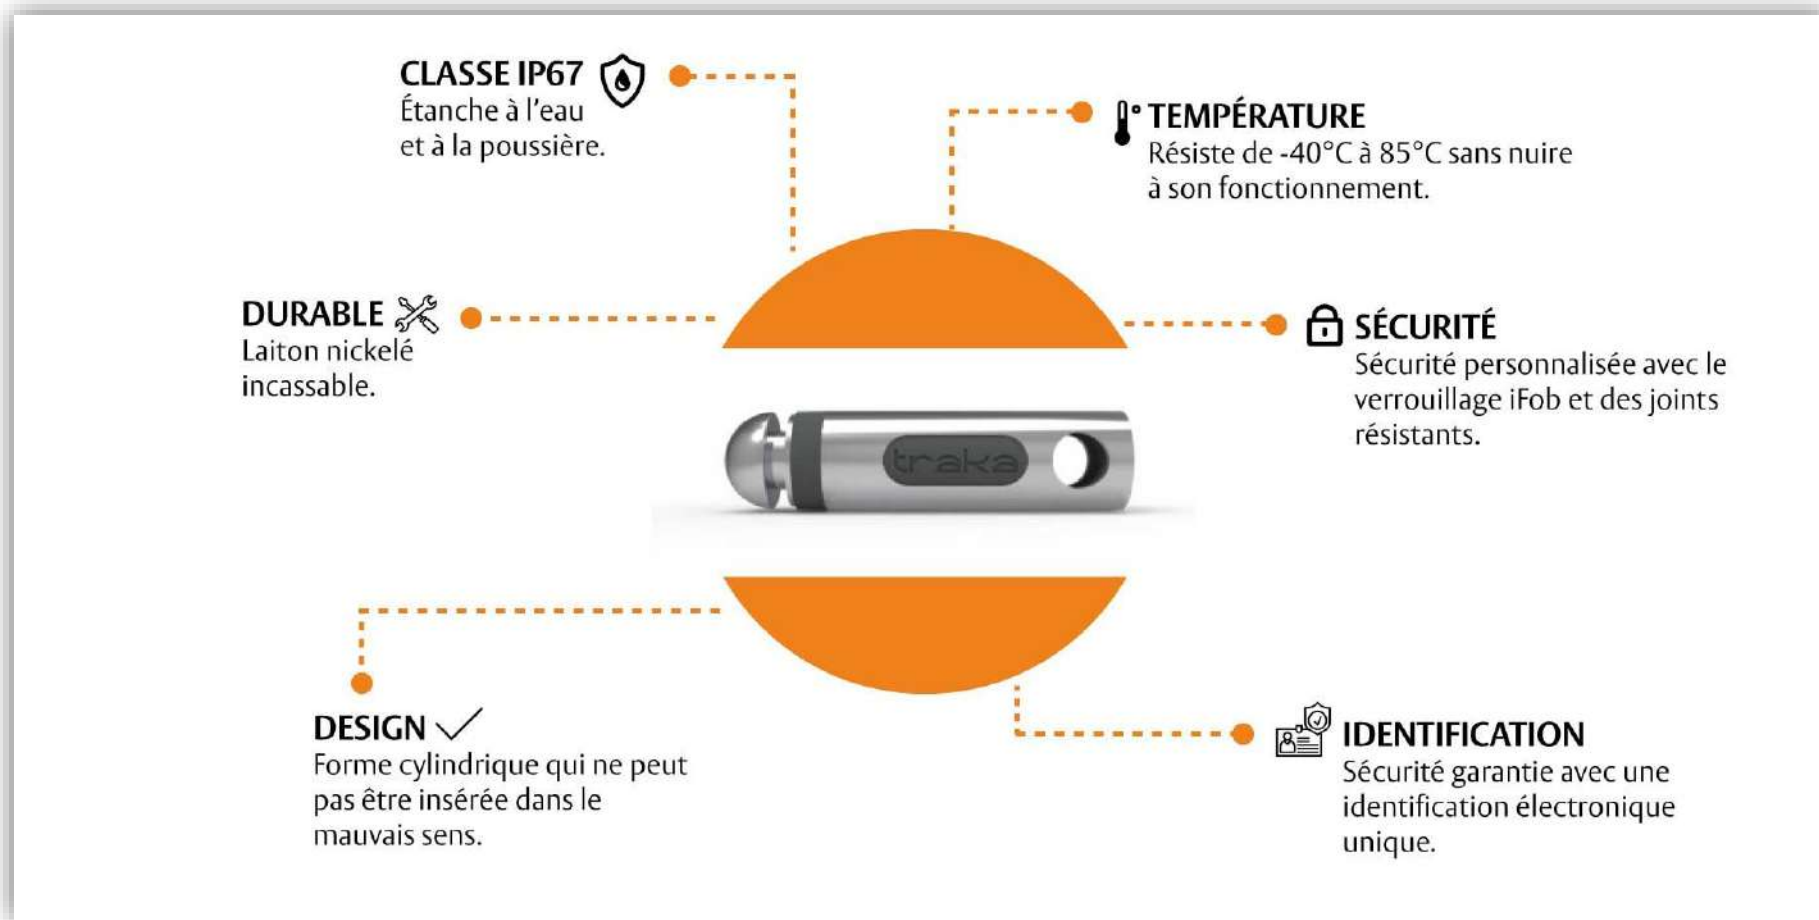

Composition des trousseaux

Scellé TRAKA

Clefs

Porte clef électronique
TRAKA (iFob)

Le porte clef électronique Traka

Solutions de gestion électronique des équipements

GAMME CASIERS TRAKA TOUCH

Les casiers Traka permettent la traçabilité de :