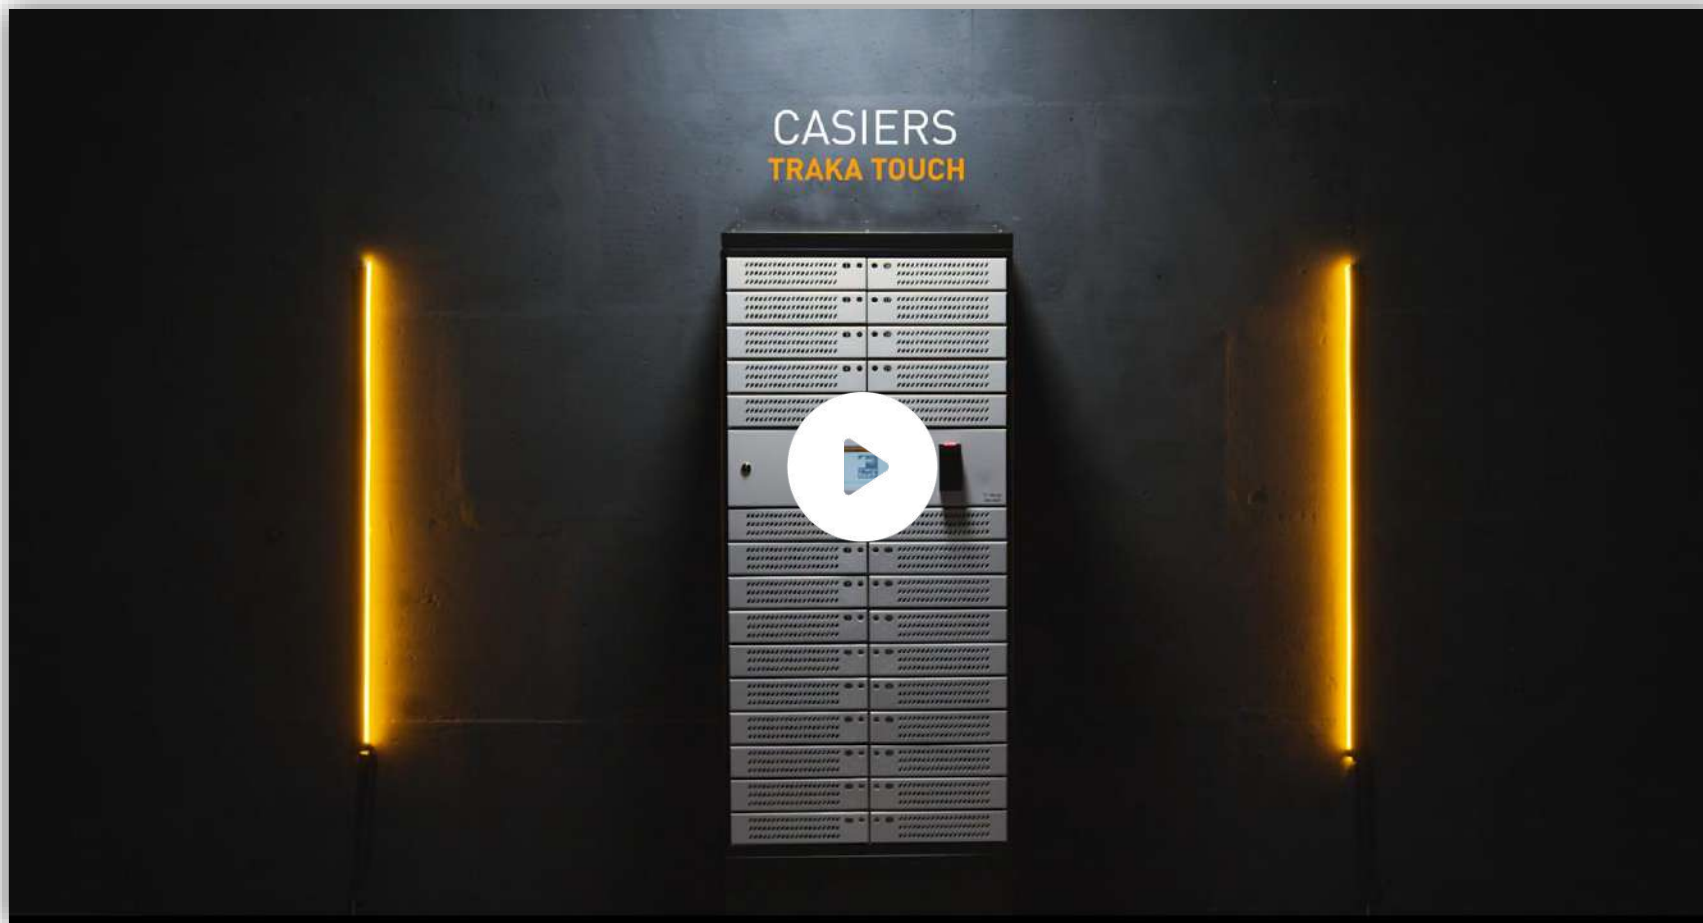

Composition des trousseaux

Scellé TRAKA

Clefs

Porte clef électronique
TRAKA (iFob)

Le porte clef électronique Traka

Solutions de gestion électronique des équipements

GAMME CASIERS TRAKA TOUCH

Les casiers Traka permettent la traçabilité de :